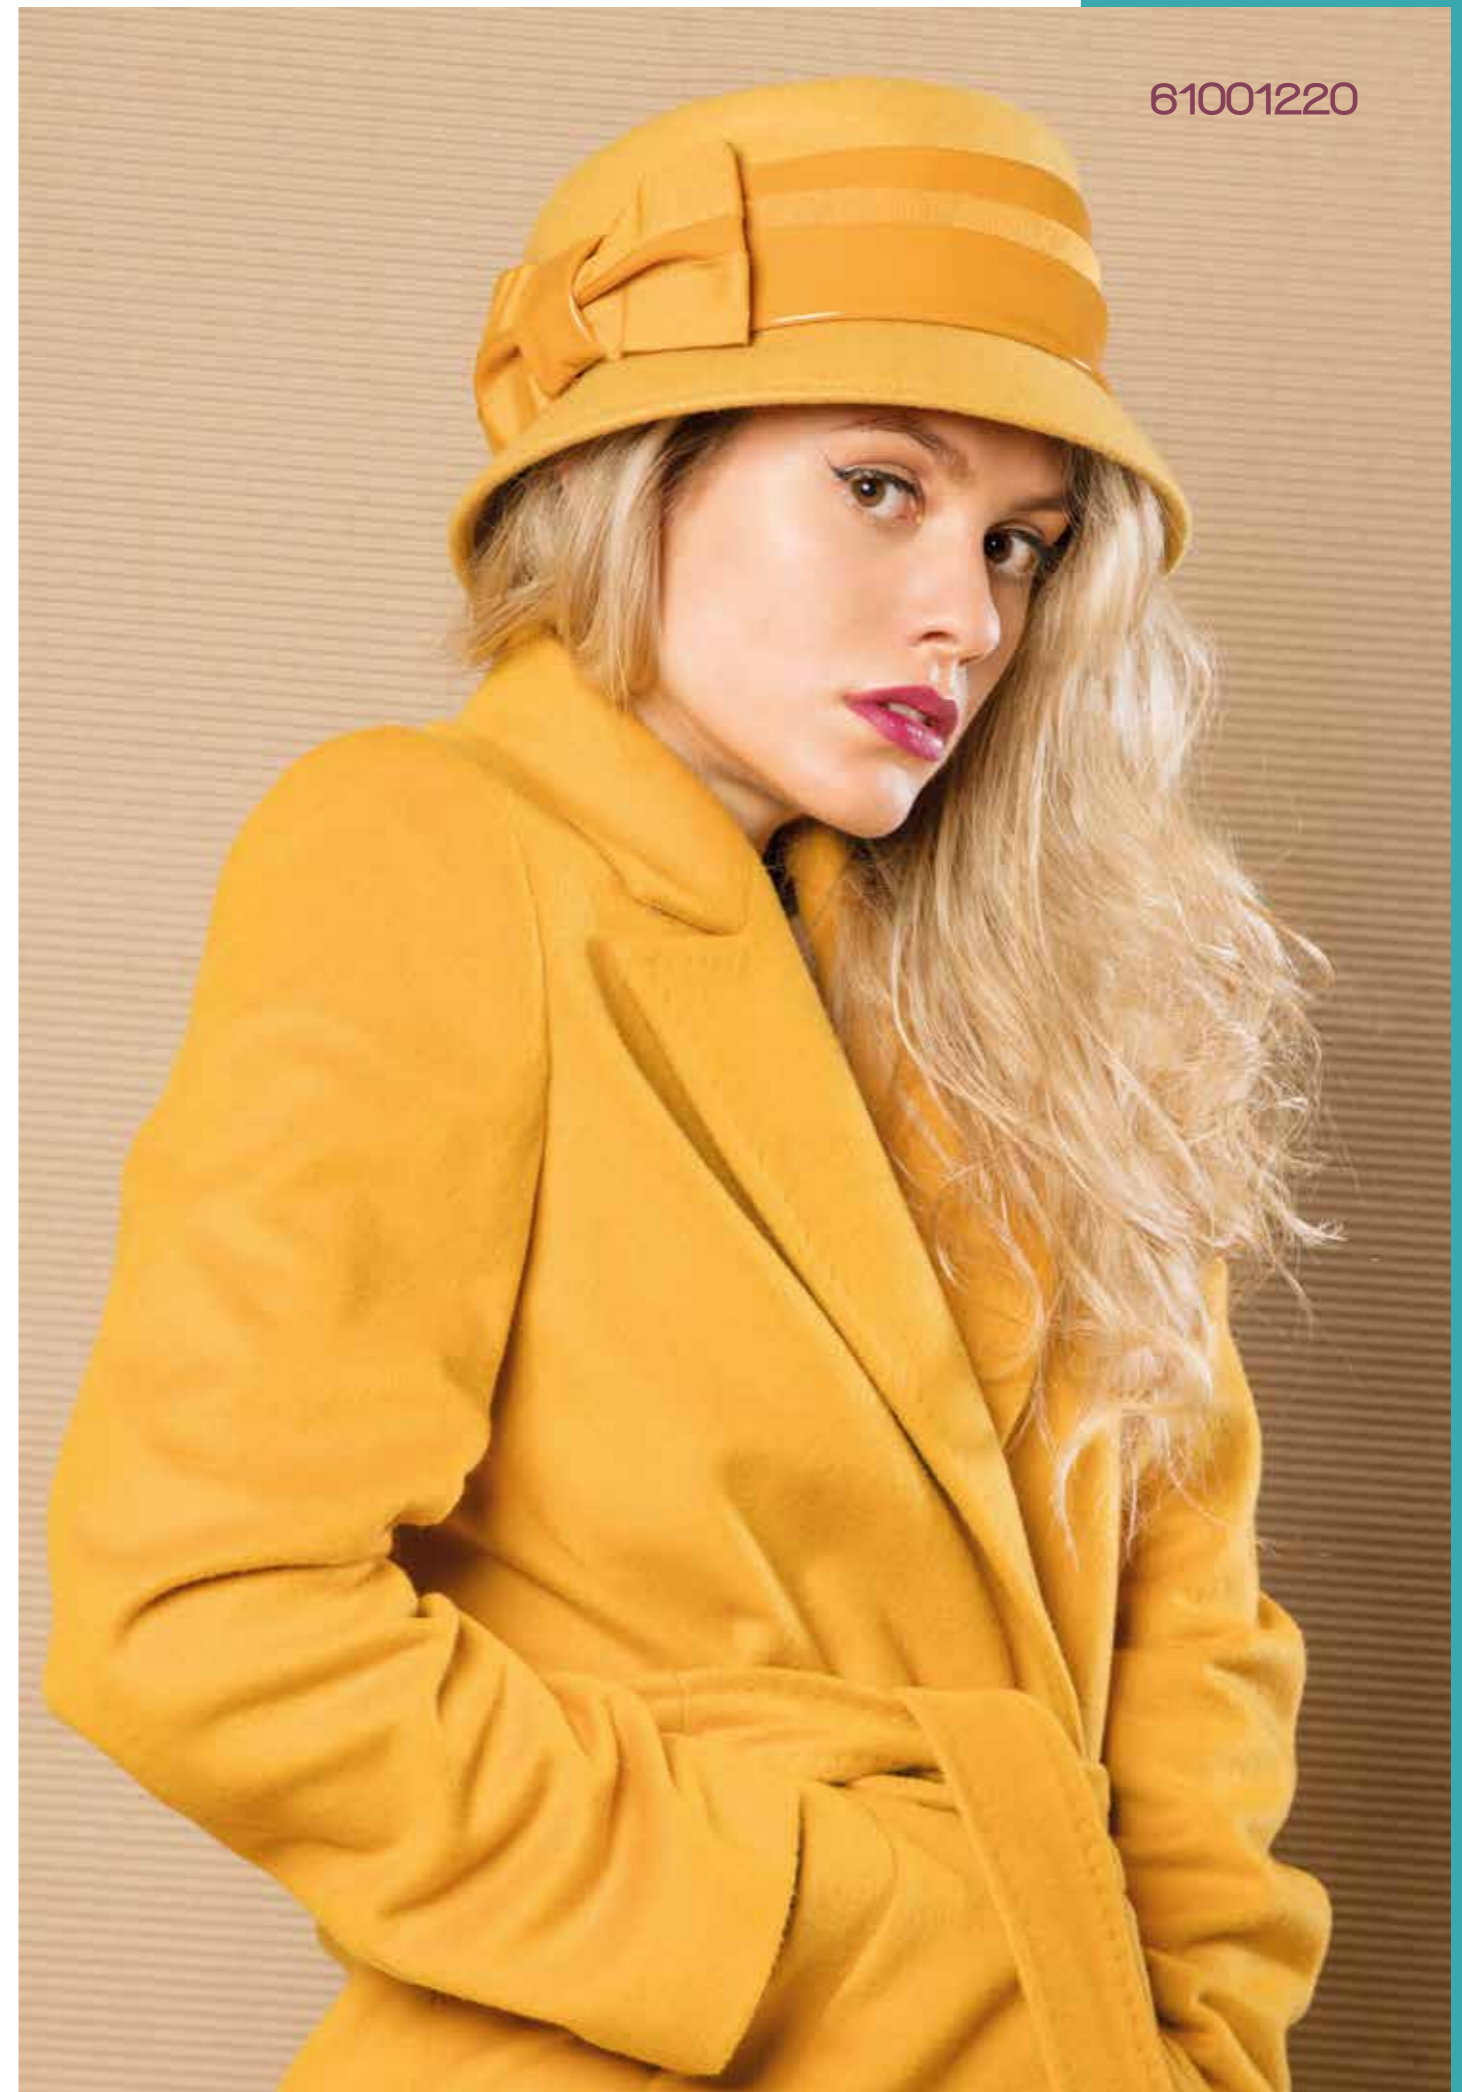

CAPPELLI IN FELTRO

61001220